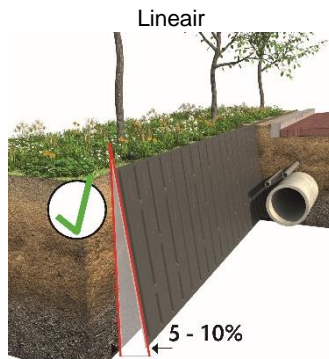

**TOEPASSINGEN**

BESTEKS- POST- NUMMER	CATALOGUSNUMMER		OMSCHRIJVING	EEN- HEID	HOEVEELHEID RESULTAATS- VERPLICHTING	HOEVEELHEID TER INLICHTING
	HOOFD- CODE	DEFICODE 1 : 2 : 3 : 4 : 5 : 6				
			<p><b>WORTELGELEIDING</b></p> <p>De verticale geleidingsribben leiden de boomwortels gecontroleerd naar beneden en voorkomen dat de wortels rondcirkelen aan de binnenkant van het systeem. Eenmaal aan de onderzijde gekomen, kunnen de wortels horizontaal verder groeien waardoor de boom zich goed in de grond kan verankeren.</p> <p>Beschermt wegen, voetpaden, bestrating, drainage, riolen en ondergrondse leidingen en kabelsystemen tegen beschadiging door wortels.</p> <p>Aanbrengen wortelgeleidingsscherm. Betreft het leveren en aanbrengen van wortelgeleidingsscherm. Met geleiding van stabiliteitswortels tot onderzijde van het scherm.</p> <p><b>Type: RollRib® 45</b> Wortelgeleidingssysteem aanbrengen, RollRib® 45: Hoogte 45 cm Dikte 1,5 mm, materiaal 100% gerecycled HDPE, 100% recyclebaar. Dankzij het flexibele materiaal kunnen specifieke vormen gemaakt worden. Voldoet aan de eisen van de FLL, DVGW GW125 en FGSV. Functionele technische eisen ten aanzien van: Geleidingsribben:  <ul style="list-style-type: none"> <li>• Ribhoogte &gt; 25 mm</li> <li>• Afstand tussen de ribben: 18 cm</li> </ul>                     Grondanker:  <ul style="list-style-type: none"> <li>• Ingebouwd, zorgt ervoor dat de RollRib® niet naar boven kan worden opgedrukt door boomwortels</li> </ul>                     Verwerking:  <ul style="list-style-type: none"> <li>• Rondom, lineair of vierkant inbouwen volgens handleiding van leverancier</li> <li>• Aanbrengen in een sleuf van 10-20 cm breed, diepte sleuf i.o.m. aan te brengen RollRib®.</li> <li>• Bovenkant RollRib® 10 tot 20 mm boven maaiveld</li> <li>• De profielzijde naar de wortelkluit gericht</li> <li>• Onderkant RollRib® bevat tenminste 20 cm doorwortelbare ruimte</li> <li>• RollRib® op gewenste maat snijden m.b.v. de snijlijn</li> <li>• RollRib® middels meegeleverde schroeven aan elkaar verbinden</li> <li>• Verdichting aanvulling achterzijde RollRib® &gt; 3MPa</li> </ul> <p>Fabrikant/Leverancier: RootBarrier B.V., Nobelweg 1, 3899 BN Zeewolde, tel.: +31 (0) 320 215 805, <a href="mailto:sales@rootbarrier.nl">sales@rootbarrier.nl</a>, <a href="http://www.rootbarrier.nl">www.rootbarrier.nl</a></p> </p>			