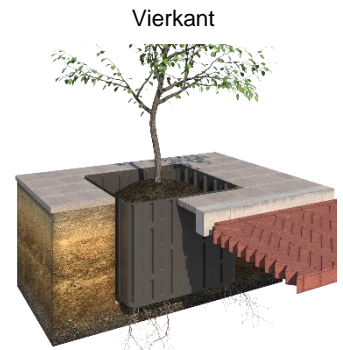

**TOEPASSINGEN**

BESTEKS- POST- NUMMER	CATALOGUSNUMMER		OMSCHRIJVING	EEN- HEID	HOEVEELHEID RESULTAATS- VERPLICHTING	HOEVEELHEID TER INLICHTING
	HOOFD- CODE	DEFICODE 1 : 2 : 3 : 4 : 5 : 6				
			<p><b>WORTELGELEIDING</b></p> <p>De verticale geleidingsribben leiden de boomwortels gecontroleerd naar beneden en voorkomen dat de wortels rondcirkelen aan de binnenkant van het systeem. Eenmaal aan de onderzijde gekomen, kunnen de wortels horizontaal verder groeien waardoor de boom zich goed in de grond kan verankeren.</p> <p>Beschermt wegen, voetpaden, bestrating, drainage, riolen en ondergrondse leidingen en kabelsystemen tegen beschadiging door wortels.</p> <p>Aanbrengen wortelgeleidingsscherm. Betreft het leveren en aanbrengen van wortelgeleidingsscherm. Met geleiding van stabiliteitswortels tot onderzijde van het scherm.</p> <p><b>Type: RollRib® 45</b> Wortelgeleidingssysteem aanbrengen, RollRib® 45: Hoogte 45 cm Dikte 1,5 mm, materiaal 100% gerecycled HDPE, 100% recyclebaar. Dankzij het flexibele materiaal kunnen specifieke vormen gemaakt worden. Voldoet aan de eisen van de FLL, DVGW GW125 en FGSV. Functionele technische eisen ten aanzien van: Geleidingsribben:  <ul style="list-style-type: none"> <li>• Ribhoogte &gt; 25 mm</li> <li>• Afstand tussen de ribben: 18 cm</li> </ul>                     Grondanker:  <ul style="list-style-type: none"> <li>• Ingebouwd, zorgt ervoor dat de RollRib® niet naar boven kan worden opgedrukt door boomwortels</li> </ul>                     Verwerking:  <ul style="list-style-type: none"> <li>• Rondom, lineair of vierkant inbouwen volgens handleiding van leverancier</li> <li>• Aanbrengen in een sleuf van 10-20 cm breed, diepte sleuf i.o.m. aan te brengen RollRib®.</li> <li>• Bovenkant RollRib® 10 tot 20 mm boven maaiveld</li> <li>• De profielzijde naar de wortelkluit gericht</li> <li>• Onderkant RollRib® bevat tenminste 20 cm doorwortelbare ruimte</li> <li>• RollRib® op gewenste maat snijden m.b.v. de snijlijn</li> <li>• RollRib® middels meegeleverde schroeven aan elkaar verbinden</li> <li>• Verdichting aanvulling achterzijde RollRib® &gt; 3MPa</li> </ul> <p>Fabrikant/Leverancier: RootBarrier B.V., Nobelweg 1, 3899 BN Zeewolde, tel.: +31 (0) 320 215 805, <a href="mailto:sales@rootbarrier.nl">sales@rootbarrier.nl</a>, <a href="http://www.rootbarrier.nl">www.rootbarrier.nl</a></p> </p>			