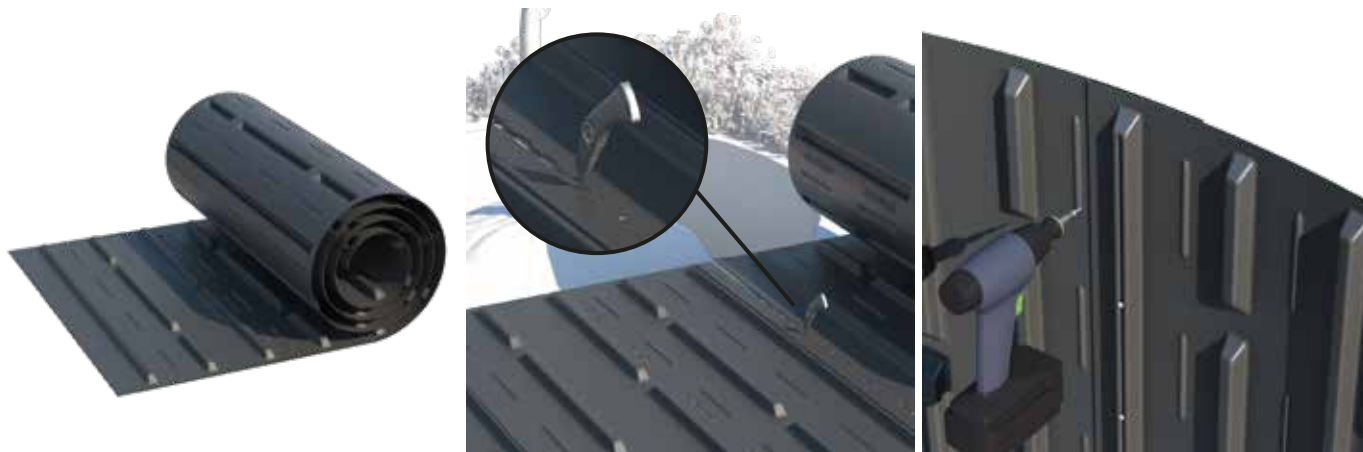

RootBarrier® RollRib®

Hoe het systeem werkt

Door het plaatsen van de RootBarrier® RollRib® zorgen de stevige geleidingsribben ervoor dat de horizontaal groeiende wortels die eerst tegen het paneel aangroeien, worden omgebogen en via de geleidingsribben gecontroleerd naar beneden worden geleid. Eenmaal aan de onderzijde gekomen, kunnen de wortels horizontaal verder groeien waardoor de boom zich goed in de grond kan verankeren.