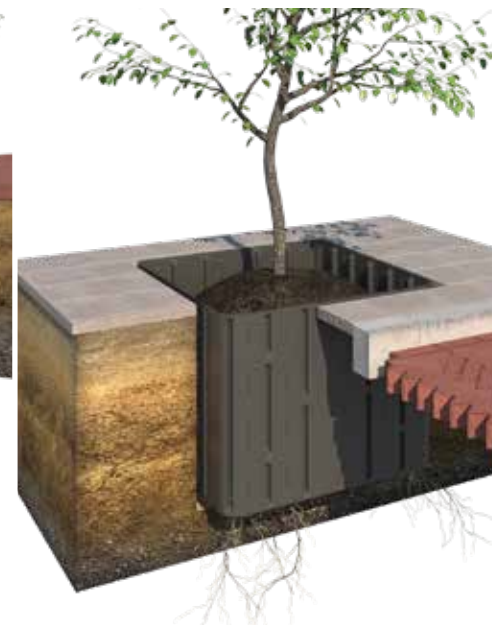

RollRib® Vierkant