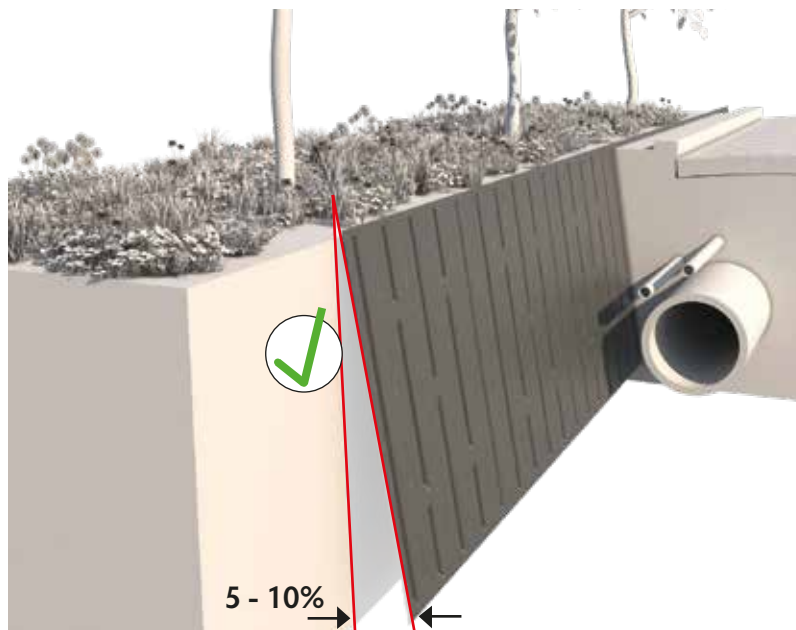

RootBarrier® Wortelgeleiding

RootBarrier® RollRib®

De RootBarrier® RollRib® is een innovatief wortelgeleidingssysteem op rol, gefabriceerd uit 1,5 mm sterke HDPE met verticale geleidingsribben en is 100% recyclebaar. Dit systeem is eenvoudig en sneller te installeren dan alternatieve producten door de lange lengte van zowel 21 als 75 meter. Bovendien is de RollRib® gemakkelijk op de gewenste lengte te snijden dankzij de snijlijn die zich op iedere meter van de rol bevindt. Door dit systeem worden de wortels gecontroleerd naar beneden geleid. De RollRib® wordt verticaal ingebouwd en kan, omdat het materiaal om de 18 cm geleidingsribben heeft, zowel lineair, vierkant als rondom de boom worden geplaatst.

De RootBarrier® RollRib® beschikt bovendien over een ingebouwd grondanker, dat ervoor zorgt dat de boomwortels de RollRib® niet naar boven kunnen opdrukken. De RollRib® kan eenvoudig en snel met de meegeleverde schroeven aan elkaar verbonden worden.

International Registration No. pending

Eigenschappen

- ◆ Verkrijgbaar op rol met een lengte van 21 en 75 meter
- ◆ Flexibele toepassing: lineair, rondom en vierkant
- ◆ Snel en eenvoudig te plaatsen
- ◆ Eenvoudig te snijden
- ◆ De geïntegreerde grondankers zorgen ervoor dat de boomwortels de RollRib® niet naar boven kunnen opdrukken
- ◆ Voor nieuwe beplanting en bestaande bomen
- ◆ Te gebruiken op korte afstand van de boom
- ◆ De 90° geleidingsribben van 2 cm breed zorgen ervoor dat de wortels gecontroleerd naar beneden worden geleid
- ◆ Afstand tussen de ribben: 18 cm
- ◆ Ribhoogte: 2,5 cm
- ◆ Zeer stevig om de worteldruk op te vangen